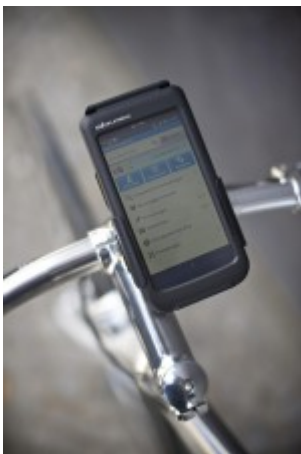

BIOLOGIC™ *Bike Mount für Android*

BioLogic, der führende Hersteller für smartes Fahrrad-Zubehör, bietet nun neben dem Bike Mount für das iPhone auch den Bike Mount für Android-Smartphones an.

Das wetterfeste Kunststoffgehäuse ist ab sofort im Fachhandel erhältlich und lässt sich an jedem Fahrrad- oder anderem Rundrohr lenker befestigen. Damit sind jetzt viele aktuelle Smartphones bestens für den Freiluft-Einsatz gewappnet.

Das wetterfeste Gehäuse schützt das Telefon vor Regen, Schweiß, Schmutz und Erschütterungen. Für den Einsatz im Hoch- oder Querformat lässt sich der Bike Mount für Android selbst am Lenker montiert um 360° drehen. Dabei passt die Bike Mount-Halterung an sämtliche Rundrohre wie Lenker oder Vorbauten mit bis zu 38 mm Durchmesser.

Für Android-Smartphones gibt es inzwischen eine Vielzahl an nützlichen Apps rund ums Radfahren und so ist der Bike Mount für Android eine clevere Lösung für Zweirad-Fahrer, die ihr Android-Smartphone unabhängig vom Wetter draußen nutzen möchten. Die Anwendungen sind vielseitig; sei es eine GPS-Anwendung zur Navigation oder Standortbestimmung, die Aufzeichnung der Geschwindigkeit oder der bereits zurückgelegten Strecke. Endlich können auch Android Besitzer ihr Telefon während der Fahrt nutzen.

Durch austauschbare Silikoneinlagen ist der Bike Mount für Android maßgeschneidert für eine ganze Reihe aktueller Smartphones. Somit sind alle wichtigen Bedienelemente optimal gegen Stöße geschützt und lassen sich dennoch uneingeschränkt bedienen - ob Ein- oder Ausschalttaste, Touchscreen oder Kamera.