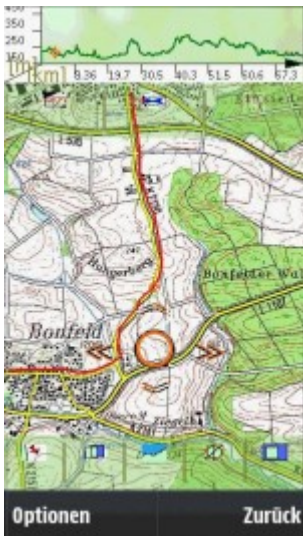

Name der App	Mobest's Mapit
Entwickler	Mobest
Kompatibel mit folgenden Geräten	Symbian
Kosten	29,50 €
Dateigröße	-/-

Beschreibung

Kartenintegrator, Outdoor Navigation mit GPS fürs Fahrrad.

Die App ist auf einer 2GB Karte vorinstalliert.
Weitere Infos mit Klick auf das Logo.

zur App-Übersicht